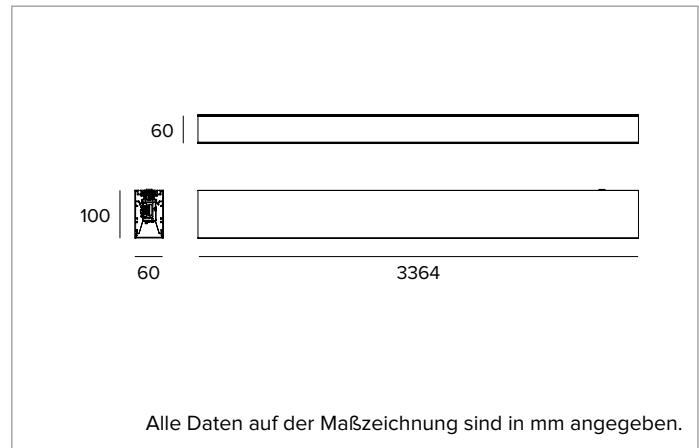

1T5736DA90 | LOGICO System - Decken/Pendelleuchte - Lichtbandmodul

Lineare LED-Leuchte für Deckenanbau- oder Pendelmontage

	4000K	H(m)	D(m)	Emax(lx)
	Ra90		106°	
	Fixture Power	81W	1	2.66
	Source Flux	8784lm	2	5.33
	Fixture Flux	5982lm	3	7.99
	Efficacy	74lm/W	4	10.65
TS1463	Imax=259cd/klm	Imax	2278cd	5
			13.32	91